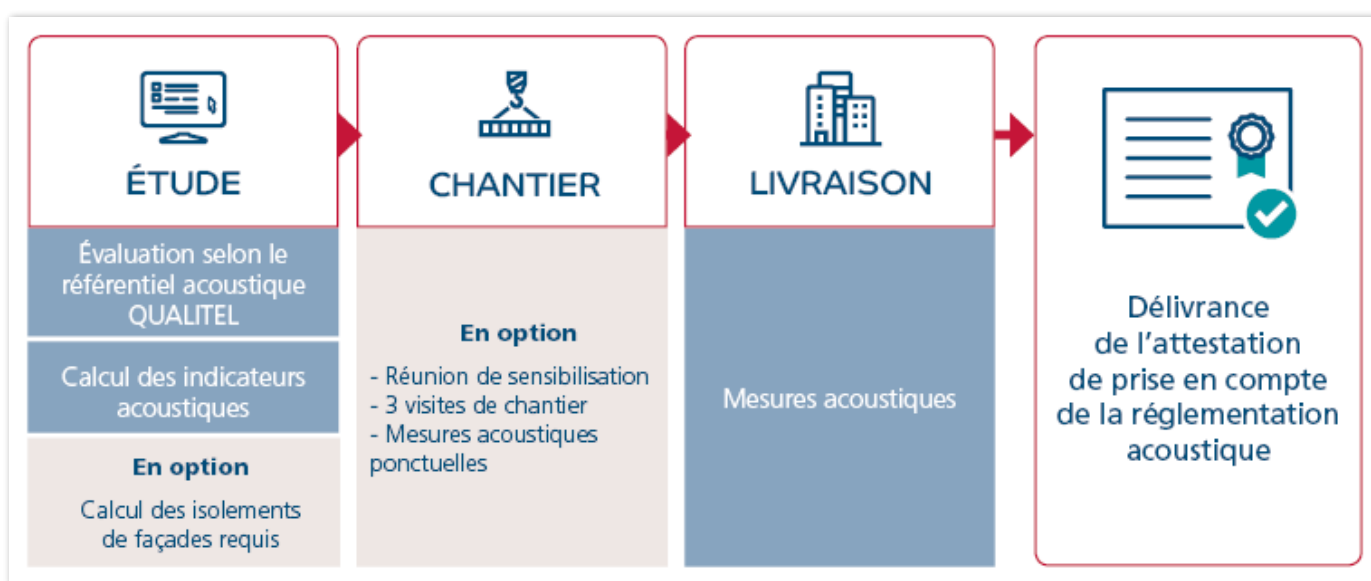

L'attestation acoustique est obligatoire pour tous les permis de construire déposés depuis le 1er janvier 2013 concernant les logements neufs (collectifs ou individuels).

Au travers de la certification de vos projets, CERQUAL Qualitel Certification vous permet de bénéficier d'une seule intervention pour attester de la prise en compte de la réglementation et des exigences acoustiques du référentiel NF Habitat.

## BÉNÉFICES SELON LA MATURITÉ DE VOTRE SYSTÈME DE MANAGEMENT

Maturité 1	Maturité 2	Maturité 3
<ul style="list-style-type: none"> <li>Un interlocuteur unique pour votre certification et vos attestations.</li> <li>La certification permet de vérifier de façon détaillée les exigences NF Habitat et celles de la réglementation.</li> </ul>	<ul style="list-style-type: none"> <li>Un interlocuteur unique pour votre certification et vos attestations.</li> <li>Vos évaluations sont simplifiées : les exigences acoustiques de NF Habitat et celles imposées par la réglementation sont vérifiées en même temps ; les indicateurs de certification sont calculés.</li> </ul>	<ul style="list-style-type: none"> <li>Un interlocuteur unique pour votre certification et vos attestations.</li> <li>Vos évaluations sont simplifiées : les exigences acoustiques de NF Habitat et celles imposées par la réglementation sont vérifiées en même temps ; les indicateurs de certification sont calculés.</li> <li>Toutes les données saisies avec l'outil acoustique CERQUAL sont agrégées pour alimenter les observatoires de vos opérations.</li> </ul>
 simple économique	 simple économique réactif	 simple économique performant