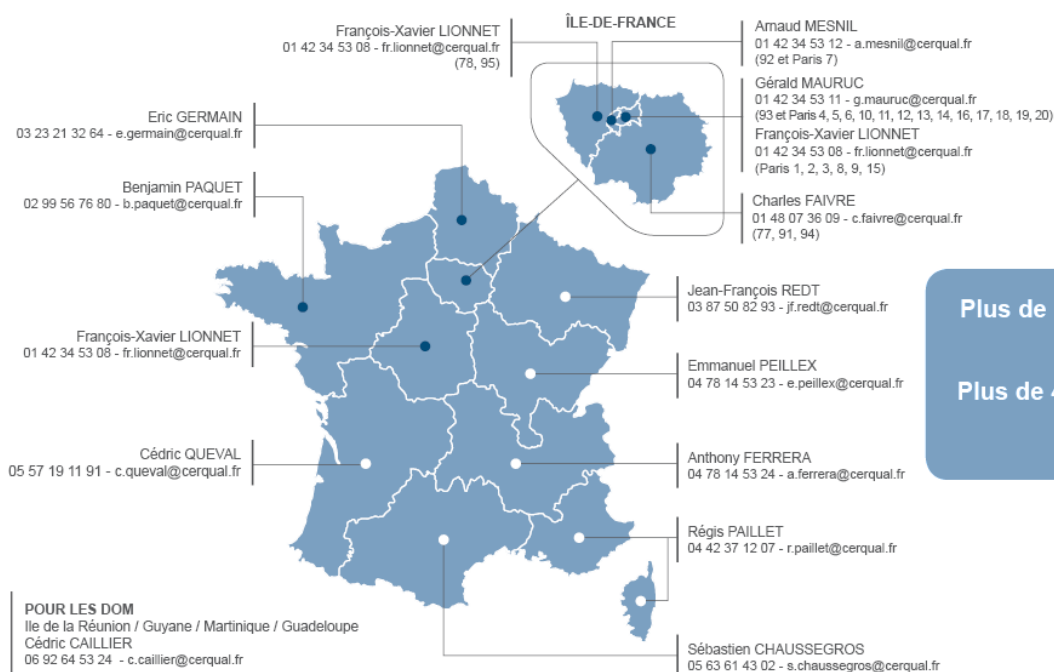

Pourquoi choisir CERQUAL Qualitel Certification

1 UNE EXPÉRIENCE RECONNUE

Depuis 40 ans, CERQUAL Qualitel Certification intègre dans son processus de certification la qualité acoustique des logements et de ce fait bénéficie de la reconnaissance de son expertise dans ce domaine auprès des professionnels. Le Référentiel Qualitel Acoustique est d'ailleurs le guide de référence pour l'évaluation acoustique des logements en France.

2 DES DÉMARCHES SIMPLIFIÉES

Avec CERQUAL Qualitel Certification vous bénéficiez d'un interlocuteur unique pour vos certifications et vos attestations de prise en compte de la réglementation acoustique. L'obtention des certifications et des attestations de prise en compte de la réglementation acoustique seront simplifiées, notamment par la limitation du nombre de prestataires.

3 UN RÉSEAU DE PRESTATAIRES AGRÉÉS

En choisissant CERQUAL Qualitel Certification, vous bénéficiez d'un réseau d'intervenants reconnus et sélectionnés pour la qualité de leurs prestations et leur expertise dans le domaine de l'acoustique.

Vos contacts CERQUAL

Plus de 180 collobarateurs au plus
proche des territoires

Plus de 400 experts dans le réseau

Des processus numérisés