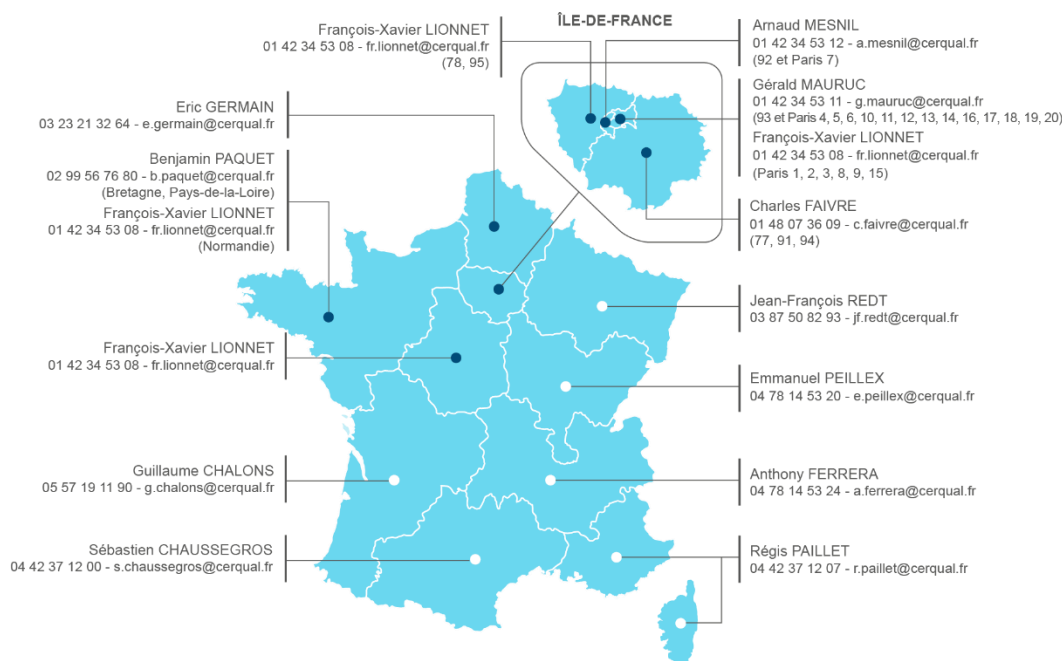

Pourquoi choisir CERQUAL Qualitel Certification ?

1 | UNE EXPÉRIENCE RECONNUE

Depuis plus de 45 ans, CERQUAL Qualitel Certification, contribue à l'amélioration de la qualité de l'habitat en France, aux côtés de l'ensemble des parties prenantes (promoteurs, constructeurs, bailleurs, syndicats de copropriété, collectivités territoriales, aménageurs, associations de consommateurs, institutionnels). Plus de 2,5 millions de logements ont été certifiés, faisant de CERQUAL Qualitel Certification le 1er organisme certificateur en France.

2 | DES DÉMARCHES SIMPLIFIÉES

Avec CERQUAL Qualitel Certification vous bénéficiez d'un interlocuteur unique pour votre certification et pour l'évaluation de votre engagement en matière d'Économie Circulaire. La limitation du nombre d'intervenants vous permet ainsi de simplifier vos démarches et de fluidifier le processus de production de vos opérations.

Le processus d'évaluation du profil suit celui de l'applicatif de certification, il est donc adapté à votre maturité, processus complet ou allégé.

3 | UN RÉSEAU DE PRESTATAIRES AGRÉÉS

En choisissant CERQUAL Qualitel Certification, vous bénéficiez d'un réseau d'intervenants reconnus et sélectionnés pour la qualité de leurs prestations et leur expertise dans le domaine de la qualité de l'air intérieur.

Vos contacts

● DIRECTEUR DE LA RÉGION ÎLE DE FRANCE - NORD OUEST :

Claudy HULIN - 01 48 07 36 01 - c.hulin@cerqual.fr

○ DIRECTEUR DE LA RÉGION GRAND EST - GRAND SUD :

Philippe HARIGNORDOQUY - 04 42 37 12 03 - p.harignordoquy@cerqual.fr

● RESPONSABLE DÉVELOPPEMENT COPROPRRIÉTÉ :

Hélène THIRION - 07 84 38 67 97 - h.thirion@cerqual.fr

● RESPONSABLE ACTIVITÉ OUTRE-MER :

Cédric CAILLIER - 06 92 64 53 24 - c.caillier@cerqual.fr

> Plus de 180 collaborateurs
au plus proche des territoires

> Plus de 400 experts dans le réseau

> Des processus collaboratifs innovants