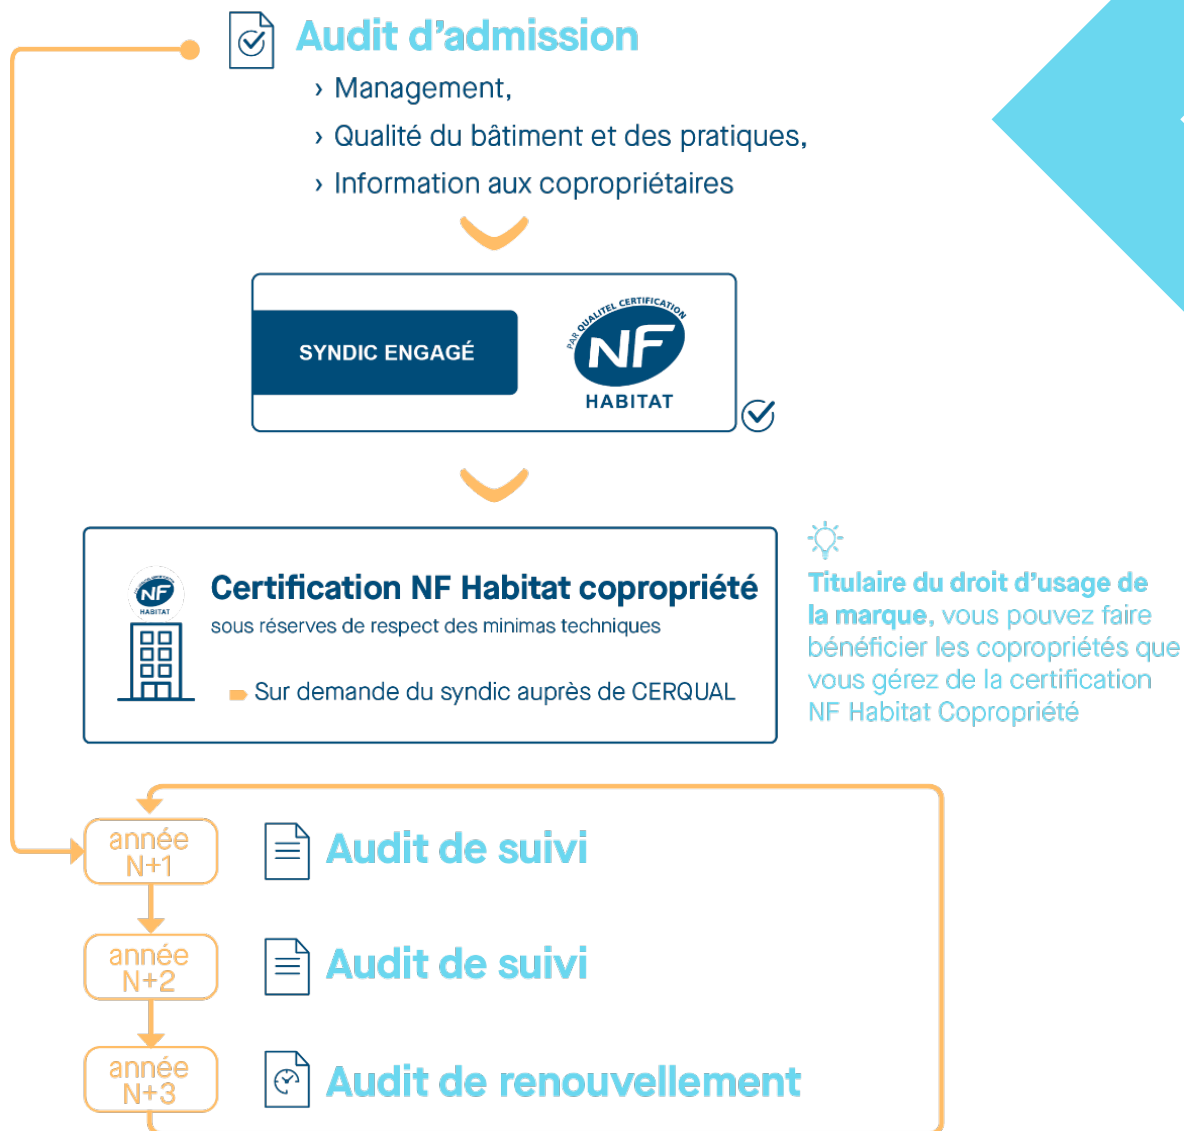

Comment ça marche ?

DEVENIR SYNDIC NF HABITAT

Votre contact CERQUAL

Hervé GYSELINCK

**Directeur Commercial Certification
et Copropriété**

06 09 06 47 50

h.gyselinck@cerqual.fr

Un partenaire institutionnel

Un pôle dédié aux copropriétés

Des interlocuteurs en région

La formation de votre référent NF HABITAT

Une communication nationale autour de la
marque NF HABITAT